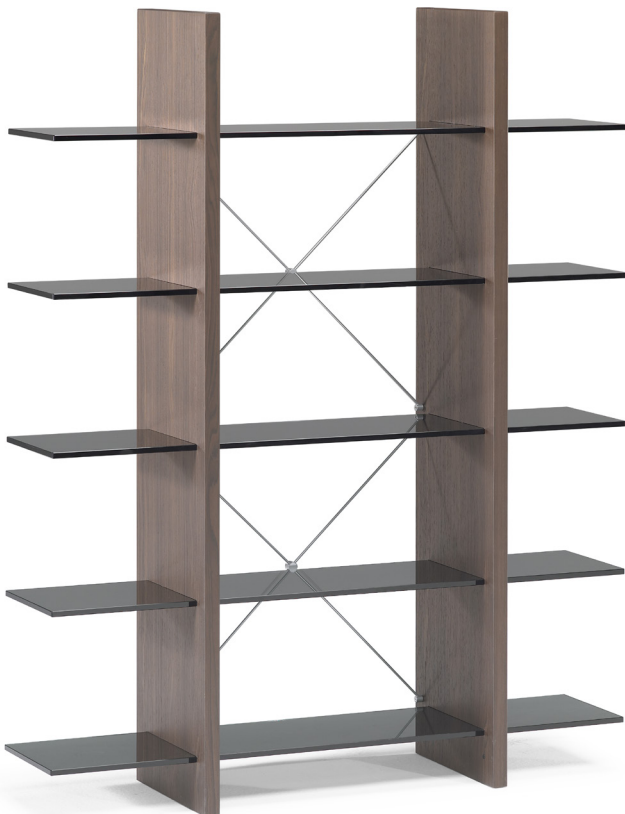

■ W00133202000100 + W00130104001300 + W00130104000500 + W00130104001100 + W00130104000100

■ W00133102001200

■ W00133102000500 + W00130104000500 + W00130104001300 + W00130104001100 + W00130104000100

ESQUEMAS

DIVIDER

28cm x 243cm H 174cm
11,02" x 95,67" H 68,5"

FINISHINGS

Finishing

BLACK CHROME

GREY