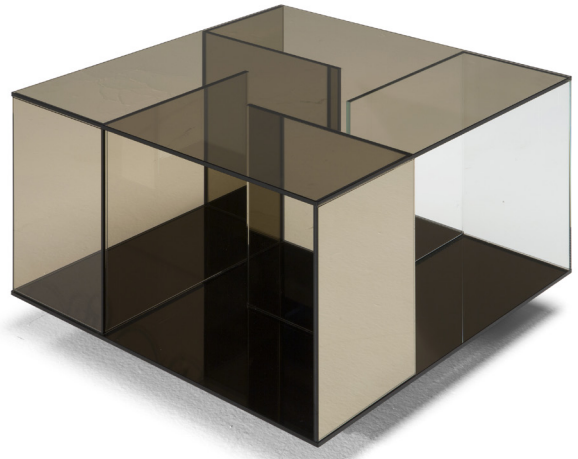

■ T140V00

■ T140V41

■ T140VX1

■ T140VM1

■ T140VH3

■ T140VM4

## ESQUEMAS

### SQUARE CORNER

60cm x 60cm H 42cm  
23,62" x 23,62" H 16,54"

60cm x 60cm H 70cm  
23,62" x 23,62" H 27,56"

### SQUARE CENTRAL

100cm x 100cm H 34cm  
39,37" x 39,37" H 13,39"