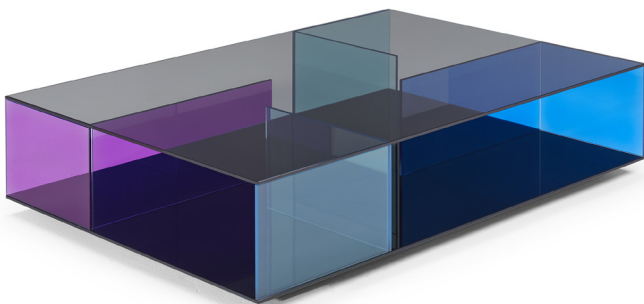

■ T140V00

■ T140V41

■ T140VX1

■ T140VM1

■ T140VH3

■ T140VM4

### SQUARE CORNER

60cm x 60cm H 42cm  
23,62" x 23,62" H 16,54"

60cm x 60cm H 70cm  
23,62" x 23,62" H 27,56"

### SQUARE CENTRAL

100cm x 100cm H 34cm  
39,37" x 39,37" H 13,39"