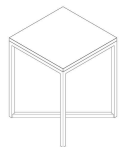

## ESQUEMAS

---

### SQUARE CORNER

40cm x 40cm H 50cm  
15,75" x 15,75" H 19,69"

### SQUARE CENTRAL

100cm x 100cm H 35cm  
39,37" x 39,37" H 13,78"

### RECTANGULAR CENTRAL

140cm x 70cm H 35cm  
55,12" x 27,56" H 13,78"