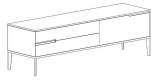

■ B002VND

■ B002LND

■ B002LVV

■ B002VVD

■ B002LBV

■ B002VBD

ESQUEMAS

SIDEBOARD

180cm x 50cm H 55cm
70,87" x 19,69" H 21,65"

TV HOLDER UNIT

150cm x 50cm H 40cm
59,06" x 19,69" H 15,75"

BEDSIDE TABLE LEFT

60cm x 50cm H 40cm
23,62" x 19,69" H 15,75"

BEDSIDE TABLE RIGHT

60cm x 50cm H 40cm
23,62" x 19,69" H 15,75"