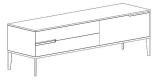

■ B002VND

■ B002LND

■ B002LVV

■ B002VVD

■ B002LBV

■ B002VBD

ESQUEMAS

**SIDEBOARD**

180cm x 50cm H 55cm  
70,87" x 19,69" H 21,65"

**TV HOLDER UNIT**

150cm x 50cm H 40cm  
59,06" x 19,69" H 15,75"

**BEDSIDE TABLE LEFT**

60cm x 50cm H 40cm  
23,62" x 19,69" H 15,75"

**BEDSIDE TABLE RIGHT**